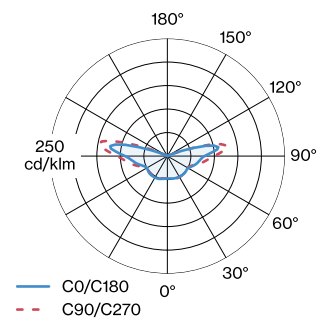

ALGEMEEN

Plafond / wand
 Opbouw
 Vilt Marmer Grijs
 IP20
 Interieur
 CIE flux code: 21 43 67 60 63

GEMETEN LAMP

Gouden spiegel
 9003E142
 290 lm
 5.2 W

LED

lamp G95
 stopcontact E27
 max. per socket 15.0 W
 2700 K
 CRI ≥ 90

LICHTVERDELING

ELEKTRISCH

220 - 240 V
 Klasse 1

FYSISCH

diameter 750 mm
 hoogte 77 mm
 1.2 kg

LAMPEN

G95 LED lamp

Type