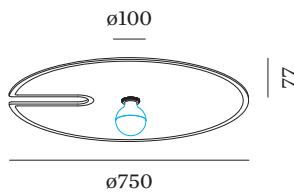

PROJECT

TYPE

OPMERKINGEN

HOEVEELHEID

DATUM

Ronde plafond-/wandarmatuur geïntegreerd in een akoestisch element van hoogwaardig PET-vilt met geluidsabsorberende eigenschappen; oppervlak Vilt Marmer Grijs; lampfitting E27; lamptype G95; max. 15W; 220 - 240 V; beschermingsgraad IP20; Klasse 1; lamp niet inbegrepen;

ALGEMEEN

Plafond / wand
 Opbouw
 Vilt Marmer Grijs
 IP20
 Interieur
 CIE flux code: 21 43 67 60 63

GEMETEN LAMP

Gouden spiegel
 9003E142
 290 lm
 5.2 W

LED

lamp G95
 stopcontact E27
 max. per socket 15.0 W
 2700 K
 CRI ≥ 90

LICHTVERDELING

ELEKTRISCH

220 - 240 V
 Klasse 1

FYSISCH

diameter 750 mm
 hoogte 77 mm
 1.2 kg

LAMPEN

G95 LED lamp

Type