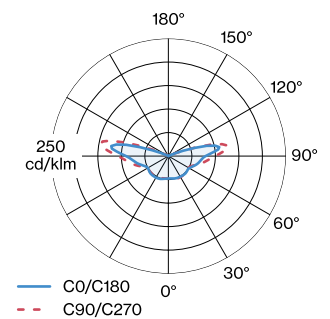

ALGEMEEN

Plafond / wand
 Opbouw
 Vilt Marmer Grijs
 IP20
 Interieur
 CIE flux code: 21 43 67 60 63

GEMETEN LAMP

Gouden spiegel
 9003E142
 290 lm
 5.2 W

LED

lamp G95
 stopcontact E27
 max. per socket 15.0 W
 2700 K
 CRI ≥ 90

LICHTVERDELING

ELEKTRISCH

220 - 240 V
 Klasse 1

FYSISCH

diameter 450 mm
 hoogte 77 mm
 0.67 kg

LAMPEN

G95 LED lamp

Type