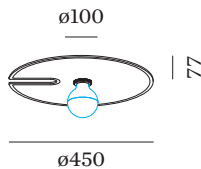

PROJECT

TYPE

OPMERKINGEN

HOEVEELHEID

DATUM

Ronde plafond-/wandarmatuur geïntegreerd in een akoestisch element van hoogwaardig PET-vilt met geluidsabsorberende eigenschappen; oppervlak Vilt Marmer Grijs; lampfitting E27; lamptype G95; max. 15W; 220 - 240 V; beschermingsgraad IP20; Klasse 1; lamp niet inbegrepen;

LICHTVERDELING

ELEKTRISCH

220 - 240 V
 Klasse 1

FYSISCH

diameter 450 mm
 hoogte 77 mm
 0.67 kg

LAMPEN

G95 LED lamp

Type