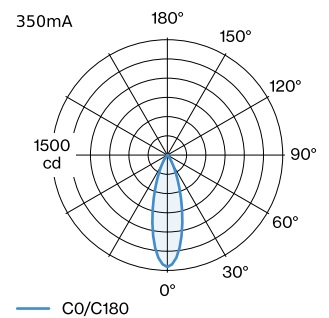

ALGEMEEN

Plafond
 Half ingebouwd
 max. kantelhoek 60 °
 rotatie 355 °
 Matzwart + Champagne
 IP20
 IC gewaardeerd
 Interieur
 CIE flux code: 99 100 100 100 100

LED

2700 K
 CRI ≥ 90
 L70 / 55000h
 initial MacAdam ≤ 2 SDCM

OPTISCH

Standard
 stralingshoek 31°

ELEKTRISCH

excl. driver
 17 V
 Inset 6.0 W
 Klasse 3

FYSISCH

diameter 35 mm
 hoogte 55 mm
 0.2 kg
 springveren

CUTOUT

diameter 86-89 mm
 min. plafonddikte 4 mm
 max. plafonddikte 23 mm
 Inbouwdiepte 60 mm

GEMETEN DRIVERS

350mA
 495 lm
 8 W

LICHTVERDELING

KEGELDIAGRAM

standard 30° 350mA

h (m)	E0° (lx)	ø (m)
1	1460	0.54
2	360	1.09
3	160	1.63
4	90	2.17
5	60	2.71

Onderhoudsfactor

Bedrijfstijd [h]	10.000	20.000	30.000	40.000	50.000
LLMF	0.92	0.87	0.83	0.79	0.75
LSF	1	1	1	1	1