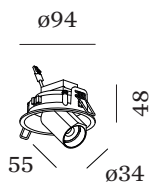

Ronde downlight van gegoten aluminium, voor plafondbouw; regelbaar; oppervlak Matzwart + Champagne; gepoedercoat, mat textuur + natgelakt, semi glossy; binnenring zwart; gereedschapsloze installatie met draadveren; geschikt voor plafonddikte van 4-23 mm; inbouwdiepte 60 mm; met COB (Chip on Board) technologie voor maximale efficiëntie; lichtkleur 2700 K; binning initial MacAdam ≤ 2 SDCM; CRI ≥ 90; stralingshoek 31°; 355° draaibaar en 60° kantelbaar; beschermingsgraad IP20; Klasse 3; IC-waarde; driver niet inbegrepen; lichtbron kan worden vervangen door Wever & Ducré of door een vakman met uitdrukkelijke toestemming;