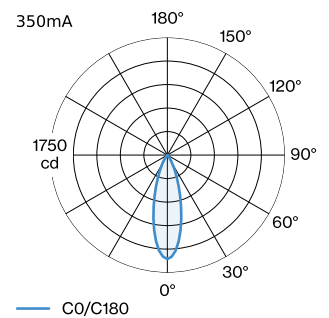

ALGEMEEN

Plafond
 Half ingebouwd
 max. kantelhoek 60 °
 rotatie 355 °
 Matzwart
 RAL 9005 ^a
 IP20
 IC gewaardeerd
 Interieur
 CIE flux code: 99 100 100 100 100

LED

3000 K
 CRI ≥ 90
 L70 / 55000h
 initial MacAdam ≤ 2 SDCM

OPTISCH

Standard
 stralingshoek 31°

ELEKTRISCH

excl. driver
 17 V
 Inset 6.0 W
 Klasse 3

FYSISCH

diameter 35 mm
 hoogte 55 mm
 0.17 kg
 aluminium plaasterkit

CUTOUT

diameter 78-80 mm
 Inbouwdiepte 80 mm
 12,5, 15,25

^a De kleur kan vanwege productieomstandigheden iets afwijken.

GEMETEN DRIVERS

350mA
 530 lm
 8 W

LICHTVERDELING

KEGELDIAGRAM

standard 30° 350mA

h (m)	E0° (lx)	ø (m)
1	1550	0.54
2	390	1.09
3	170	1.63
4	100	2.17
5	60	2.71