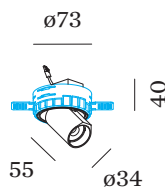

PROJECT

TYPE

OPMERKINGEN

HOEVEELHEID

DATUM

Ronde downlight van gegoten aluminium, voor plafondbouw; regelbaar; oppervlak Matzwart; gepoedercoat, mat textuur; RAL 9005; binnenring zwart; met COB (Chip on Board) technologie voor maximale efficiëntie; lichtkleur 3000 K; binning initial MacAdam ≤ 2 SDCM; CRI ≥ 90; stralingshoek 31°; 355° draaibaar en 60° kantelbaar; beschermingsgraad IP20; Klasse 3; IC-waarde; driver niet inbegrepen; combineerbaar met de plaasterkit geschikt voor plafonddikte; honingraatrooster als optie verkrijgbaar om verblinding te verminderen; lichtbron kan worden vervangen door Wever & Ducré of door een vakman met uitdrukkelijke toestemming;

OPTISCH

Standard
 stralingshoek 31°

ELEKTRISCH

excl. driver
 17 V
 Inset 6.0 W
 Klasse 3

FYSISCH

diameter 35 mm
 hoogte 55 mm
 0.17 kg
 aluminium plaasterkit

CUTOUT

diameter 78-80 mm
 Inbouwdiepte 80 mm
 12,5, 15,25

ELEKTRISCHE ACCESSOIRES
Driver

Type	Spanning	L·B·H (MM)	Artikel nummer
6W 350mA 8.6-18V	8.6-18V	67·39·22	90213303
10W 350mA 1-10V dim	14-28V	101.5·51·29.5	90223401
10W 350mA phase-cut dim	12-28V	102·38·21	90223402
14W 350mA 2.5-42V	2.5-42V	145·33·21	90243501
17W 350mA 10-49V DALI	10-49V	108·52·22	90243601