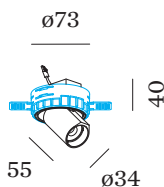

PROJECT

TYPE

OPMERKINGEN

HOEVEELHEID

DATUM

Ronde downlight van gegoten aluminium, voor plafondbouw; regelbaar; oppervlak Matzwart + Champagne; gepoedercoat, mat textuur + natgelakt, semi glossy; binnenring zwart; met COB (Chip on Board) technologie voor maximale efficiëntie; lichtkleur 2700 K; binning initial MacAdam ≤ 2 SDCM; CRI ≥ 90 ; stralingshoek 31°; 355° draaibaar en 60° kantelbaar; beschermingsgraad IP20; Klasse 3; IC-waarde; driver niet inbegrepen; combineerbaar met de plaasterkit geschikt voor plafonddikte; honingraatrooster als optie verkrijgbaar om verblinding te verminderen; lichtbron kan worden vervangen door Wever & Ducré of door een vakman met uitdrukkelijke toestemming;

OPTISCH

Standard
 stralingshoek 31°

ELEKTRISCH

excl. driver
 17 V
 Inset 6.0 W
 Klasse 3

FYSISCH

diameter 35 mm
 hoogte 55 mm
 0.17 kg
 aluminium plaasterkit

CUTOUT

diameter 78-80 mm
 Inbouwdiepte 80 mm
 12,5, 15,25

ELEKTRISCHE ACCESSOIRES
Driver

Type	Spanning	L·B·H (MM)	Artikel nummer
6W 350mA 8.6-18V	8.6-18V	67·39·22	90213303
10W 350mA 1-10V dim	14-28V	101.5·51·29.5	90223401
10W 350mA phase-cut dim	12-28V	102·38·21	90223402
14W 350mA 2.5-42V	2.5-42V	145·33·21	90243501
17W 350mA 10-49V DALI	10-49V	108·52·22	90243601