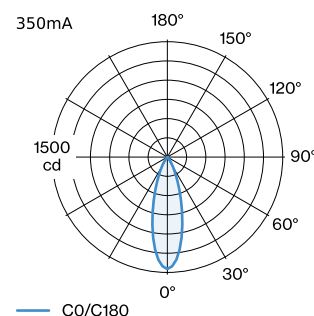

PROJECT

TYPE

OPMERKINGEN

HOEVEELHEID

DATUM

Ronde downlight van gegoten aluminium, voor plafondbouw; regelbaar; oppervlak Matzwart + Champagne; gepoedercoat, mat textuur + natgelakt, semi glossy; binnenring zwart; met COB (Chip on Board) technologie voor maximale efficiëntie; lichtkleur 2700 K; binning initial MacAdam ≤ 2 SDCM; CRI ≥ 90 ; stralingshoek 31°; 355° draaibaar en 60° kantelbaar; beschermingsgraad IP20; Klasse 3; IC-waarde; driver niet inbegrepen; combineerbaar met de plaasterkit geschikt voor plafonddikte; honingraatrooster als optie verkrijgbaar om verblinding te verminderen; lichtbron kan worden vervangen door Wever & Ducré of door een vakman met uitdrukkelijke toestemming;

ALGEMEEN

Plafond
 Half ingebouwd
 max. kantelhoek 60 °
 rotatie 355 °
 Matzwart + Champagne
 IP20
 IC gewaardeerd
 Interieur
 CIE flux code: 99 100 100 100 100

LED

2700 K
 CRI ≥ 90
 L70 / 55000h
 initial MacAdam ≤ 2 SDCM

OPTISCH

Standard
 stralingshoek 31°

ELEKTRISCH

excl. driver
 17 V
 Inset 6.0 W
 Klasse 3

FYSISCH

diameter 35 mm
 hoogte 55 mm
 0.17 kg
 aluminium plaasterkit

CUTOUT

diameter 78-80 mm
 Inbouwdiepte 80 mm
 12,5, 15,25

GEMETEN DRIVERS

350mA
 495 lm
 8 W

LICHTVERDELING

KEGELDIAGRAM

standard 30° 350mA

h (m)	E0° (lx)	ø (m)
1	1460	0.54
2	360	1.09
3	160	1.63
4	90	2.17
5	60	2.71

Onderhoudsfactor

Bedrijfstijd [h]	10.000	20.000	30.000	40.000	50.000
LLMF	0.92	0.87	0.83	0.79	0.75
LSF	1	1	1	1	1