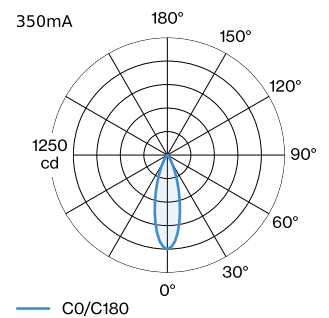

PROJECT

TYPE

OPMERKINGEN

HOEVEELHEID

DATUM

Ronde downlight van gegoten aluminium, voor plafondbouw; regelbaar; oppervlak Matwit; gepoedercoat, mat textuur; binnenring zwart; met COB (Chip on Board) technologie voor maximale efficiëntie; lichtkleur 2000 K - 3000 K colour warm dimming; binning initial MacAdam ≤ 3 SDCM; CRI ≥ 90 ; stralingshoek 39°; 355° draaibaar en 60° kantelbaar; beschermingsgraad IP20; Klasse 3; IC-waarde; driver niet inbegrepen; combineerbaar met de plaasterkit geschikt voor plafonddikte; honingraatrooster als optie verkrijgbaar om verblinding te verminderen; lichtbron kan worden vervangen door Wever & Ducré of door een vakman met uitdrukkelijke toestemming;

ALGEMEEN

Plafond
 Half ingebouwd
 max. kantelhoek 60 °
 rotatie 355 °
 Mat wit
 IP20
 IC gewaardeerd
 Interieur
 CIE flux code: 99 100 100 100 100

LED

colour warm dimming
 2000 K - 3000 K
 CRI ≥ 90
 L70 / 55000h
 initial MacAdam ≤ 3 SDCM

OPTISCH

Standard
 stralingshoek 39°

ELEKTRISCH

excl. driver
 16 V
 Inset 5.7 W
 Klasse 3

FYSISCH

diameter 35 mm
 hoogte 55 mm
 0.17 kg
 aluminium plaasterkit

CUTOUT

diameter 78-80 mm
 Inbouwdiepte 80 mm
 12,5, 15,25

GEMETEN DRIVERS

350mA
 340 lm
 7.6 W

LICHTVERDELING

KEGELDIAGRAM

standard 30° 350mA

h (m)	E0° (lx)	ø (m)
1	1000	0.54
2	250	1.09
3	110	1.63
4	60	2.17
5	40	2.71

Onderhoudsfactor

Bedrijfstijd [h]	10.000	20.000	30.000	40.000	50.000
LLMF	0.95	0.91	0.86	0.82	0.77
LSF	1	1	1	1	1