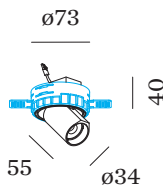

PROJECT

TYPE

OPMERKINGEN

HOEVEELHEID

DATUM

Ronde downlight van gegoten aluminium, voor plafondbouw; regelbaar; oppervlak Matwit; gepoedercoat, mat textuur; binnenring zwart; met COB (Chip on Board) technologie voor maximale efficiëntie; lichtkleur 2000 K - 3000 K colour warm dimming; binning initial MacAdam ≤ 3 SDCM; CRI ≥ 90 ; stralingshoek 39°; 355° draaibaar en 60° kantelbaar; beschermingsgraad IP20; Klasse 3; IC-waarde; driver niet inbegrepen; combineerbaar met de plaasterkit geschikt voor plafonddikte; honingraatrooster als optie verkrijgbaar om verblinding te verminderen; lichtbron kan worden vervangen door Wever & Ducré of door een vakman met uitdrukkelijke toestemming;

OPTISCH

Standard
 stralingshoek 39°

ELEKTRISCH

excl. driver
 16 V
 Inset 5.7 W
 Klasse 3

FYSISCH

diameter 35 mm
 hoogte 55 mm
 0.17 kg
 aluminium plaasterkit

CUTOUT

diameter 78-80 mm
 Inbouwdiepte 80 mm
 12,5, 15,25

ELEKTRISCHE ACCESSOIRES
Driver

Type	Spanning	L·B·H (MM)	Artikel nummer
6W 350mA 8.6-18V	8.6-18V	67·39·22	90213303
10W 350mA 1-10V dim	14-28V	101.5·51·29.5	90223401
10W 350mA phase-cut dim	12-28V	102·38·21	90223402
14W 350mA 2.5-42V	2.5-42V	145·33·21	90243501
17W 350mA 10-49V DALI	10-49V	108·52·22	90243601