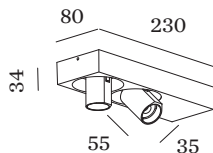

ALGEMEEN

Plafond
Opbouw
max. kantelhoek 60 °
rotatie 355 °
Matzwart
RAL 9005 ^a
IP20
Interieur
680 lm
CIE flux code: 99 100 100 100
100

LED

colour warm dimming
2000 K - 3000 K
CRI ≥ 90
L70 / 55000h
initial MacAdam ≤ 3 SDCM

OPTISCH

Standard
stralingshoek 39°

ELEKTRISCH

phase-cut dim
220 - 240 V
systeem 14.2 W
Klasse 1

FYSISCH

lengte 230 mm
breedte 80 mm
hoogte 66 mm
0.65 kg

^a De kleur kan vanwege productieomstandigheden iets afwijken.