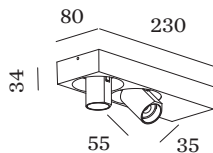

ALGEMEEN

Plafond
Opbouw
max. kantelhoek 60 °
rotatie 355 °
Matzwart + Champagne
IP20
Interieur
680 lm
CIE flux code: 99 100 100 100
100

LED

colour warm dimming
2000 K - 3000 K
CRI ≥ 90
L70 / 55000h
initial MacAdam ≤ 3 SDCM

OPTISCH

Standard
stralingshoek 39°

ELEKTRISCH

phase-cut dim
220 - 240 V
systeem 14.2 W
Klasse 1

FYSISCH

lengte 230 mm
breedte 80 mm
hoogte 66 mm
0.65 kg