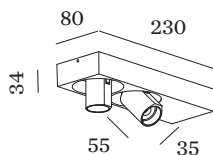

PROJECT

TYPE

OPMERKINGEN

HOEVEELHEID

DATUM

ALGEMEEN

Plafond
Opbouw
max. kantelhoek 60 °
rotatie 355 °
Mat wit
IP20
Interieur
680 lm
CIE flux code: 99 100 100 100
100

LED

colour warm dimming
2000 K - 3000 K
CRI ≥ 90
L70 / 55000h
initial MacAdam ≤ 3 SDCM

OPTISCH

Standard
stralingshoek 39°

ELEKTRISCH

phase-cut dim
220 - 240 V
systeem 14.2 W
Klasse 1

FYSISCH

lengte 230 mm
breedte 80 mm
hoogte 66 mm
0.65 kg

Armatuur voor plafondopbouw met 2 spots; van gegoten aluminium; oppervlak Matwit; gepoedercoat, mat textuur; binnenring zwart; met COB (Chip on Board) technologie voor maximale efficiëntie; phase-cut dim; lichtkleur 2000 K - 3000 K colour warm dimming; binning initial MacAdam ≤ 3 SDCM; CRI ≥ 90; stralingshoek 39°; 355° draaibaar en 60° kantelbaar; beschermingsgraad IP20; Klasse 1; driver inbegrepen; honingraatrooster als optie verkrijgbaar om verblinding te verminderen; lichtbron kan worden vervangen door Wever & Ducré of door een vakman met uitdrukkelijke toestemming;