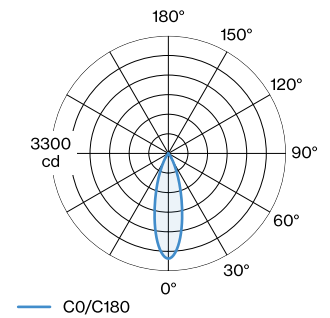

LICHTVERDELING