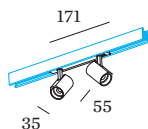

ELEKTRISCH

DALI-2
 48 V
 Inset 6.9 W
 totaal insets 13.8 W
 Klasse 3

FYSISCH

diameter 35 mm
 hoogte 55 mm
 0.19 kg
 Adapter 171 mm
 Incl. STREX 48 V trackadapter

LICHTVERDELING

KEGELDIAGRAM

standard 30°

h (m)	E0° (lx)	ø (m)
1	1480	0.53
2	370	1.06
3	160	1.60
4	90	2.13
5	60	2.66