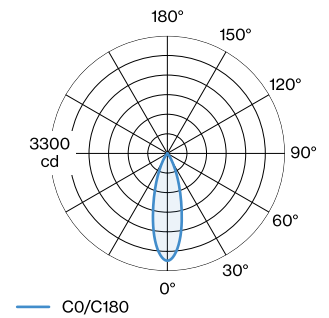

**OPTISCH**

Standard  
 stralingshoek 31°

**ELEKTRISCH**

DALI-2  
 48 V  
 Inset 6.9 W  
 totaal insets 13.8 W  
 Klasse 3

**FYSISCH**

diameter 35 mm  
 hoogte 55 mm  
 0.19 kg  
 Adapter 171 mm  
 Incl. STREX 48 V trackadapter

**LICHTVERDELING**

**KEGELDIAGRAM**

standard 30°

h (m)	E0° (lx)	ø (m)
1	1510	0.54
2	380	1.09
3	170	1.63
4	90	2.17
5	60	2.71

**TRACK ACCESSOIRES**
**Blindplaatje 2m**

Type	Kleur	L-B-H (MM)	Artikel nummer
STREX systeem	Zwart	2000-18-3	911002B0
STREX systeem	Wit	2000-18-3	911002W0