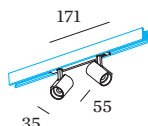

**OPTISCH**

Standard  
 stralingshoek 31°

**ELEKTRISCH**

DALI-2  
 48 V  
 Inset 6.9 W  
 totaal insets 13.8 W  
 Klasse 3

**FYSISCH**

diameter 35 mm  
 hoogte 55 mm  
 0.19 kg  
 Adapter 171 mm  
 Incl. STREX 48 V trackadapter

**TRACK ACCESSOIRES**
**Blindplaatje 2m**

Type	Kleur	L-B-H (MM)	Artikel nummer
STREX systeem	Zwart	2000-18-3	911002B0
STREX systeem	Wit	2000-18-3	911002W0

**Connector**

Type	Kleur	L-H (MM)	Artikel nummer
STREX systeem	Wit	105-18	90014196
STREX systeem	Zwart	105-18	90014197