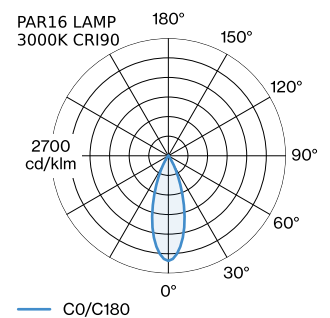

LICHTVERDELING