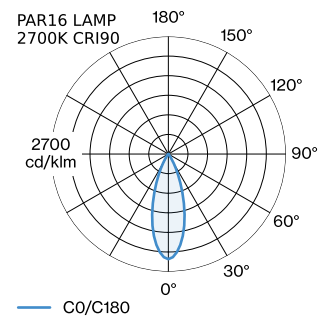

LICHTVERDELING