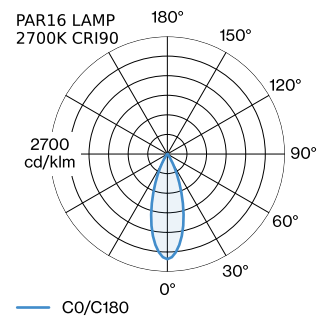

PROJECT

TYPE

OPMERKINGEN

HOEVEELHEID

DATUM

Cilindrische pendelarmatuur van gegoten aluminium incl. adapter 3-fase track; oppervlak Champagne; polycarbonaat trackadapter en kabel in Signaalzwart; lampfitting GU10; lamptype PAR16; max. 12W; 100 - 240 V; beschermingsgraad IP20; Klasse 1; lamp niet inbegrepen; inclusief regelbare buisophanging max. 2500mm;

ALGEMEEN

Plafond
Trackpendel
Champagne
IP20
Interieur
CIE flux code: 94 98 100 100 97

GEMETEN LAMPEN

PAR16 LAMP 3000K CRI90
465 lm
6.5 W

PAR16 LAMP 2700K CRI90
450 lm
6.5 W

LED

lamp PAR16
stopcontact GU10
max. per socket 12.0 W
CRI ≥ 90

ELEKTRISCH

100 - 240 V
Klasse 1

FYSISCH

diameter 67 mm
hoogte 200 mm
0.68 kg
cable length incl. 2.5 m
suspension mm
Adapter 70 mm
incl. adapter 3-fase track

LICHTVERDELING

TRACK ACCESSOIRES

Snijgereedschap

Type	Artikel nummer
3-fase track en 48V track	90014165