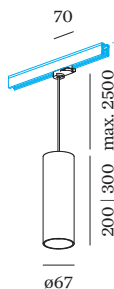

PROJECT

TYPE

OPMERKINGEN

HOEVEELHEID

DATUM

Cilindrische pendelarmatuur van gegoten aluminium incl. adapter 3-fase track; oppervlak Champagne; polycarbonaat trackadapter en kabel in Signaalzwart; lampfitting GU10; lamptype PAR16; max. 12W; 100 - 240 V; beschermingsgraad IP20; Klasse 1; lamp niet inbegrepen; inclusief regelbare buisophanging max. 2500mm;

**LED**

lamp PAR16  
stopcontact GU10  
max. per socket 12.0 W  
CRI ≥ 90

**ELEKTRISCH**

100 - 240 V  
Klasse 1

**FYSISCH**

diameter 67 mm  
hoogte 200 mm  
0.68 kg  
Adapter 70 mm  
incl. adapter 3-fase track

### Rechte connector

Type	Kleur	L-B-H (MM)	Artikel nummer
3-fase track   rechtdoor	Wit	115-25-33	90014226
3-fase track   rechtdoor	Zwart	115-25-33	90014227

**Ophangset 1.5m**

Type	Kleur	Ø-H (MM)	Artikel nummer
3-fase track   pendel	Wit	32-1500	90014206
3-fase track   pendel	Zwart	32-1500	90014207