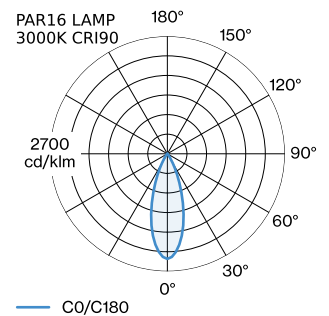

PROJECT

TYPE

OPMERKINGEN

HOEVEELHEID

DATUM

Cilindrische pendelarmatuur van gegoten aluminium incl. adapter 3-fase track; oppervlak Champagne; polycarbonaat trackadapter en kabel in Signaalzwart; lampfitting GU10; lamptype PAR16; max. 12W; 100 - 240 V; beschermingsgraad IP20; Klasse 1; lamp niet inbegrepen; inclusief regelbare buisophanging max. 2500mm;

ALGEMEEN

Plafond
Trackpendel
Champagne
IP20
Interieur
CIE flux code: 94 98 100 100 97

GEMETEN LAMPEN

PAR16 LAMP 3000K CRI90
465 lm
6.5 W

PAR16 LAMP 2700K CRI90
450 lm
6.5 W

LED

lamp PAR16
stopcontact GU10
max. per socket 12.0 W
CRI ≥ 90

ELEKTRISCH

100 - 240 V
Klasse 1

FYSISCH

diameter 67 mm
hoogte 200 mm
0.68 kg
cable length incl. 2.5 m
suspension mm
Adapter 70 mm
incl. adapter 3-fase track

LICHTVERDELING

TRACK ACCESSOIRES

Snijgereedschap

Type	Artikel nummer
3-fase track en 48V track	90014165