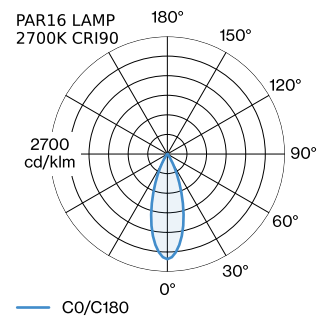

PROJECT

TYPE

OPMERKINGEN

HOEVEELHEID

DATUM

Cilindrische pendelarmatuur van gegoten aluminium incl. adapter 3-fase track; oppervlak Champagne; polycarbonaat trackadapter en kabel in Signaalzwart; lampfitting GU10; lamptype PAR16; max. 12W; 100 - 240 V; beschermingsgraad IP20; Klasse 1; lamp niet inbegrepen; inclusief regelbare buisophanging max. 2500mm;

ALGEMEEN

Plafond
Trackpendel
Champagne
IP20
Interieur
CIE flux code: 94 98 100 100 97

GEMETEN LAMPEN

PAR16 LAMP 2700K CRI90
450 lm
6.5 W

PAR16 LAMP 3000K CRI90
465 lm
6.5 W

LED

lamp PAR16
stopcontact GU10
max. per socket 12.0 W
CRI ≥ 90

ELEKTRISCH

100 - 240 V
Klasse 1

FYSISCH

diameter 67 mm
hoogte 300 mm
0.68 kg
cable length incl. 2.5 m
suspension mm
Adapter 70 mm
incl. adapter 3-fase track

LICHTVERDELING

TRACK ACCESSOIRES

Snijgereedschap

Type	Artikel nummer
3-fase track en 48V track	90014165