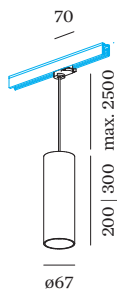

PROJECT

TYPE

OPMERKINGEN

HOEVEELHEID

DATUM

Cilindrische pendelarmatuur van gegoten aluminium incl. adapter 3-fase track; oppervlak Champagne; polycarbonaat trackadapter en kabel in Signaalzwart; lampfitting GU10; lamptype PAR16; max. 12W; 100 - 240 V; beschermingsgraad IP20; Klasse 1; lamp niet inbegrepen; inclusief regelbare buisophanging max. 2500mm;

ELEKTRISCH

100 - 240 V
Klasse 1

FYSISCH

diameter 67 mm
hoogte 300 mm
0.68 kg
cable length incl. 2.5 m
suspension mm
Adapter 70 mm
incl. adapter 3-fase track

LICHTVERDELING

TRACK ACCESSOIRES

Snijgereedschap

Type	Artikel nummer
3-fase track en 48V track	90014165

Haak

Type	Kleur	L-B-H (MM)	Artikel nummer
3-fase track	Wit	26-28-48	90014284
3-fase track	Zwart	26-28-48	90014285

L-Connector 1.0

Type	Kleur	L-B-H (MM)	Artikel nummer
3-fase track links	Wit	143-140-38	90014220
3-fase track links	Zwart	143-140-38	90014221

Rechte connector

Type	Kleur	L-B-H (MM)	Artikel nummer
3-fase track rechtdoor	Wit	115-25-33	90014226
3-fase track rechtdoor	Zwart	115-25-33	90014227

Ophangset 1.5m

Type	Kleur	Ø-H (MM)	Artikel nummer
3-fase track pendel	Wit	32-1500	90014206
3-fase track pendel	Zwart	32-1500	90014207