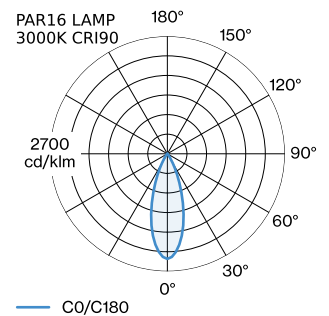

PROJECT

TYPE

OPMERKINGEN

HOEVEELHEID

DATUM

Cilindrische pendelarmatuur van gegoten aluminium incl. adapter 3-fase track; oppervlak Champagne; polycarbonaat trackadapter en kabel in Signaalzwart; lampfitting GU10; lamptype PAR16; max. 12W; 100 - 240 V; beschermingsgraad IP20; Klasse 1; lamp niet inbegrepen; inclusief regelbare buisophanging max. 2500mm;

ALGEMEEN

Plafond
Trackpendel
Champagne
IP20
Interieur
CIE flux code: 94 98 100 100 97

GEMETEN LAMPEN

PAR16 LAMP 2700K CRI90
450 lm
6.5 W

PAR16 LAMP 3000K CRI90
465 lm
6.5 W

LED

lamp PAR16
stopcontact GU10
max. per socket 12.0 W
CRI ≥ 90

ELEKTRISCH

100 - 240 V
Klasse 1

FYSISCH

diameter 67 mm
hoogte 300 mm
0.68 kg
cable length incl. 2.5 m
suspension mm
Adapter 70 mm
incl. adapter 3-fase track

LICHTVERDELING

TRACK ACCESSOIRES

Snijgereedschap

Type	Artikel nummer
3-fase track en 48V track	90014165