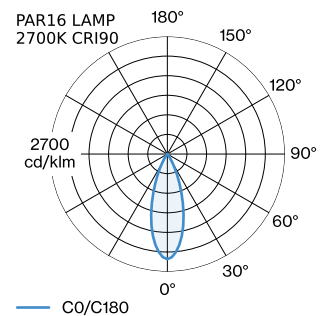

PROJECT

TYPE

OPMERKINGEN

HOEVEELHEID

DATUM

Cilindrische pendelarmatuur van gegoten aluminium incl. adapter 1-fase track; oppervlak Champagne; polycarbonaat trackadapter en kabel in Signaalzwart; lampfitting GU10; lamptype PAR16; max. 12W; 100 - 240 V; beschermingsgraad IP20; Klasse 1; lamp niet inbegrepen; inclusief regelbare buisophanging max. 2500mm;

ALGEMEEN

Plafond
Trackpendel
Champagne
IP20
Interieur
CIE flux code: 94 98 100 100 97

LED

lamp PAR16
stopcontact GU10
max. per socket 12.0 W
CRI ≥ 90

ELEKTRISCH

100 - 240 V
Klasse 1

FYSISCH

diameter 67 mm
hoogte 200 mm
0.54 kg
cable length incl. 2.5 m
suspension mm
Adapter 70 mm
incl. adapter 1-fase track

GEMETEN LAMPEN

PAR16 LAMP 2700K CRI90
450 lm
6.5 W

PAR16 LAMP 3000K CRI90
465 lm
6.5 W

LICHTVERDELING

MONTAGEACCESSOIRES

Regelbare hoek

Type	Kleur	L·B·H (MM)	Artikel nummer
1-fase track	Zwart	81-81-20	90014041
1-fase track	Wit	81-81-20	90014042