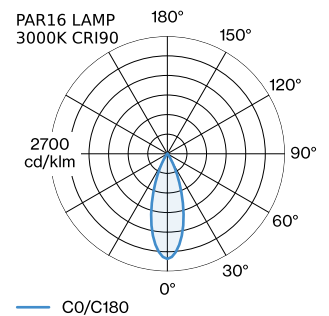

ALGEMEEN

Plafond
Trackpendel
Champagne
IP20
Interieur
CIE flux code: 94 98 100 100 97

LED

lamp PAR16
stopcontact GU10
max. per socket 12.0 W
CRI ≥ 90

ELEKTRISCH

100 - 240 V
Klasse 1

FYSISCH

diameter 67 mm
hoogte 200 mm
0.54 kg
cable length incl. 2.5 m
suspension mm
Adapter 70 mm
incl. adapter 1-fase track

GEMETEN LAMPEN

PAR16 LAMP 2700K CRI90
450 lm
6.5 W

PAR16 LAMP 3000K CRI90
465 lm
6.5 W

LICHTVERDELING

MONTAGEACCESSOIRES

Regelbare hoek

Type	Kleur	L·B·H (MM)	Artikel nummer
1-fase track	Zwart	81-81-20	90014041
1-fase track	Wit	81-81-20	90014042