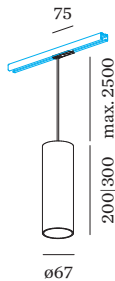

ALGEMEEN

Plafond
Trackpendel
Champagne
IP20
Interieur
CIE flux code: 94 98 100 100 97

LED

lamp PAR16
stopcontact GU10
max. per socket 12.0 W
CRI ≥ 90

ELEKTRISCH

100 - 240 V
Klasse 1

FYSISCH

diameter 67 mm
hoogte 200 mm
0.54 kg
cable length incl. 2.5 m
suspension mm
Adapter 70 mm
incl. adapter 1-fase track

L-connector

Type	Kleur	L·B·H (MM)	Artikel nummer
1-fase track links	Wit	88-55-20	90014024
1-fase track links	Zwart	88-55-20	90014025
1-fase track rechts	Wit	88-55-20	90014026
1-fase track rechts	Zwart	88-55-20	90014027

Voeding midden

Type	Kleur	L·B·H (MM)	Artikel nummer
1-fase track recht	Wit	145-30-20	90014036
1-fase track recht	Zwart	145-30-20	90014037

Montagebeugel

Type	L·B·H (MM)	Artikel nummer
1-fase track ingebouwd	35-59-35	90014100

Rechte connector

Type	Kleur	L-H (MM)	Artikel nummer
1-fase track recht	Wit	65-17	90014022
1-fase track recht	Zwart	65-17	90014023

Ophangset 1.5m

Type	Kleur	Ø-H (MM)	Artikel nummer
1-fase track pendel	Wit	29-1500	90014101
1-fase track pendel	Zwart	29-1500	90014102