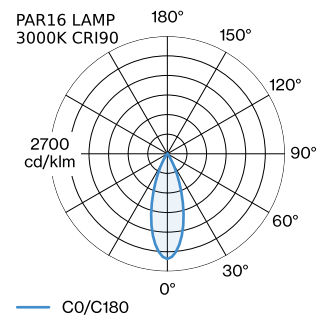

PROJECT

TYPE

OPMERKINGEN

HOEVEELHEID

DATUM

Cilindrische pendelarmatuur van gegoten aluminium incl. adapter 1-fase track; oppervlak Champagne; polycarbonaat trackadapter en kabel in Signaalzwart; lampfitting GU10; lamptype PAR16; max. 12W; 100 - 240 V; beschermingsgraad IP20; Klasse 1; lamp niet inbegrepen; inclusief regelbare buisophanging max. 2500mm;

ALGEMEEN

Plafond
Trackpendel
Champagne
IP20
Interieur
CIE flux code: 94 98 100 100 97

GEMETEN LAMPEN

PAR16 LAMP 2700K CRI90
450 lm
6.5 W

PAR16 LAMP 3000K CRI90
465 lm
6.5 W

LED

lamp PAR16
stopcontact GU10
max. per socket 12.0 W
CRI ≥ 90

ELEKTRISCH

100 - 240 V
Klasse 1

FYSISCH

diameter 67 mm
hoogte 300 mm
0.68 kg
cable length incl. 2.5 m
suspension mm
Adapter 70 mm
incl. adapter 1-fase track

LICHTVERDELING

MONTAGEACCESSOIRES

Regelbare hoek

Type	Kleur	L·B·H (MM)	Artikel nummer
1-fase track	Zwart	81-81-20	90014041
1-fase track	Wit	81-81-20	90014042