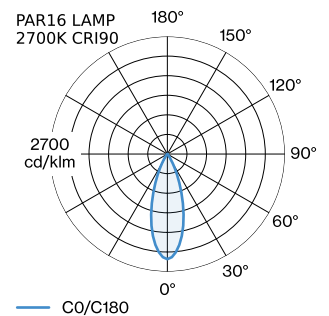

PROJECT

TYPE

OPMERKINGEN

HOEVEELHEID

DATUM

Cilindrische pendelarmatuur van gegoten aluminium incl. adapter 1-fase track; oppervlak Champagne; polycarbonaat trackadapter en kabel in Signaalzwart; lampfitting GU10; lamptype PAR16; max. 12W; 100 - 240 V; beschermingsgraad IP20; Klasse 1; lamp niet inbegrepen; inclusief regelbare buisophanging max. 2500mm;

ALGEMEEN

Plafond
Trackpendel
Champagne
IP20
Interieur
CIE flux code: 94 98 100 100 97

GEMETEN LAMPEN

PAR16 LAMP 2700K CRI90
450 lm
6.5 W

PAR16 LAMP 3000K CRI90
465 lm
6.5 W

LED

lamp PAR16
stopcontact GU10
max. per socket 12.0 W
CRI ≥ 90

ELEKTRISCH

100 - 240 V
Klasse 1

FYSISCH

diameter 67 mm
hoogte 300 mm
0.68 kg
cable length incl. 2.5 m
suspension mm
Adapter 70 mm
incl. adapter 1-fase track

LICHTVERDELING

MONTAGEACCESSOIRES

Regelbare hoek

Type	Kleur	L·B·H (MM)	Artikel nummer
1-fase track	Zwart	81-81-20	90014041
1-fase track	Wit	81-81-20	90014042