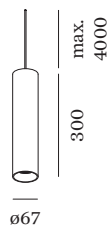

ALGEMEEN

Plafond
 Pendel
 Champagne
 IP20
 Interieur
 425 lm
 CIE flux code: 98 100 100 100
 100

LED

3000 K
 CRI ≥ 90
 L80 / 55000h
 initial MacAdam ≤ 2 SDCM

OPTISCH

Standard
 stralingshoek 36°

ELEKTRISCH

phase-cut dim
 220 - 240 V
 systeem 5.5 W
 Klasse 1

FYSISCH

diameter 67 mm
 hoogte 300 mm
 0.76 kg
 cable length incl. 4.0 m
 suspension mm

Onderhoudsfactor

Bedrijfstijd [h]	10.000	20.000	30.000	40.000	50.000
LLMF	0.96	0.92	0.88	0.85	0.81
LSF	1	1	1	1	1

MF	LMF × RSMF × LLMF × LSF	RSMF ^a	Onderhoudsfactor ruimte
MF	Onderhoudsfactor	LLMF	Lumenbehoudfactor lichtbron
LMF ^a	Behoudfactor armatuur	LSF	Overlevingsfactor lichtbron