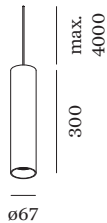

Cilindrische pendelarmatuur voor plafondmontage van gegoten aluminium; oppervlak Champagne; inclusief regelbare kabelophanging max. 4000mm in Signaalzwart; lampfitting GU10; lamptype PAR16; max. 12W; 100 - 240 V; beschermingsgraad IP20; Klasse 1; lamp niet inbegrepen; plafondpotje niet inbegrepen;