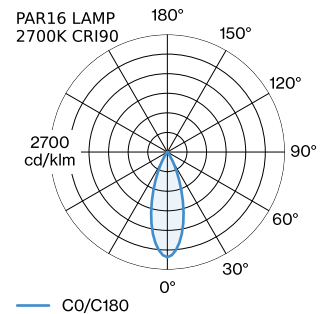

LICHTVERDELING