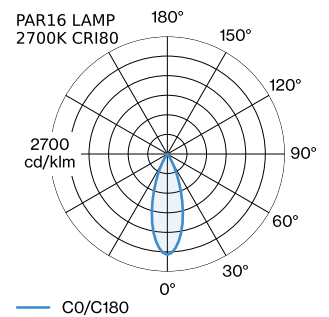

PROJECT

TYPE

OPMERKINGEN

HOEVEELHEID

DATUM

UGR
≤ 19

CRI
≥ 80

Cilindrische downlight van gegoten aluminium, voor plafondopbouw; oppervlak Champagne; lampfitting GU10; lamptype PAR16; max. 12W; 100 - 240 V; beschermingsgraad IP20; Klasse 1; UGR ≤ 19; binnenreflector optioneel verkrijgbaar; lamp niet inbegrepen;

ALGEMEEN

Plafond
Opbouw
Champagne
IP20
Interieur
CIE flux code: 94 98 100 100
93

LED

lamp PAR16
stopcontact GU10
max. per socket 12.0 W
CRI ≥ 90 80

ELEKTRISCH

100 - 240 V
Klasse 1

FYSISCH

diameter 70 mm
hoogte 82 mm
0.14 kg

GEMETEN LAMPEN

PAR16 LAMP 2700K CRI90
430 lm
6.5 W

PAR16 LAMP 3000K CRI90
450 lm
6.5 W

PAR16 LAMP 2700K CRI80
360 lm
4.4 W

LICHTVERDELING

**OPTISCHE ACCESSOIRES****Binnenreflector**

Type	Kleur	Artikel nummer
RAY mini max. 10W	Zwart	900199B4
RAY mini max. 10W	Goud	900199G4
RAY mini max. 10W	Champagne	900199M4
RAY mini max. 10W	Brons	900199Q4
RAY mini max. 10W	Wit	900199W4