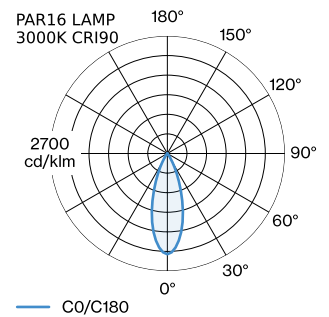

**FYSISCH**

diameter 70 mm  
hoogte 82 mm  
0.14 kg

**GEMETEN LAMPEN**

PAR16 LAMP 2700K CRI90  
430 lm  
6.5 W

PAR16 LAMP 3000K CRI90  
450 lm  
6.5 W

PAR16 LAMP 2700K CRI80  
360 lm  
4.4 W

**LICHTVERDELING**

**OPTISCHE ACCESSOIRES****Binnenreflector**

Type	Kleur	Artikel nummer
RAY mini   max. 10W	Zwart	900199B4
RAY mini   max. 10W	Goud	900199G4
RAY mini   max. 10W	Champagne	900199M4
RAY mini   max. 10W	Brons	900199Q4
RAY mini   max. 10W	Wit	900199W4