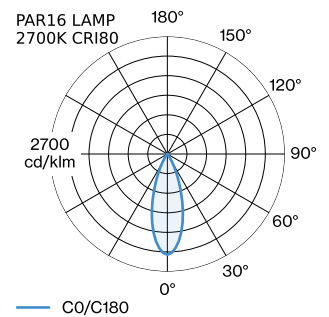

**DATUM**

---

Cilindrische downlight van gegoten aluminium, voor plafondopbouw; oppervlak Champagne; lampfitting GU10; lamptype PAR16; max. 12W; 100 - 240 V; beschermingsgraad IP20; Klasse 1; binnenreflector optioneel verkrijgbaar; lamp niet inbegrepen;

**FYSISCH**

diameter 70 mm  
hoogte 82 mm  
0.14 kg

**GEMETEN LAMPEN**

PAR16 LAMP 2700K CRI90  
430 lm  
6.5 W

PAR16 LAMP 3000K CRI90  
450 lm  
6.5 W

PAR16 LAMP 2700K CRI80  
360 lm  
4.4 W

**LICHTVERDELING**

**OPTISCHE ACCESSOIRES****Binnenreflector**

Type	Kleur	Artikel nummer
RAY mini   max. 10W	Zwart	900199B4
RAY mini   max. 10W	Goud	900199G4
RAY mini   max. 10W	Champagne	900199M4
RAY mini   max. 10W	Brons	900199Q4
RAY mini   max. 10W	Wit	900199W4