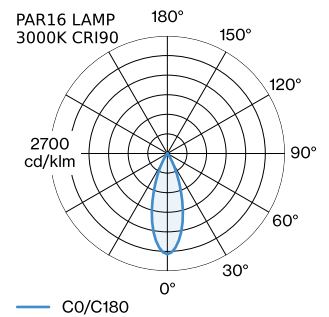

PROJECT

TYPE

OPMERKINGEN

HOEVEELHEID

DATUM

UGR
≤ 19

CRI
≥ 80

Cilindrische downlight van gegoten aluminium, voor plafondopbouw; oppervlak Champagne; lampfitting GU10; lamptype PAR16; max. 12W; 100 - 240 V; beschermingsgraad IP20; Klasse 1; UGR ≤ 19; binnenreflector optioneel verkrijgbaar; lamp niet inbegrepen;

ALGEMEEN

Plafond
Opbouw
Champagne
IP20
Interieur
CIE flux code: 94 98 100 100
93

LED

lamp PAR16
stopcontact GU10
max. per socket 12.0 W
CRI ≥ 90 80

ELEKTRISCH

100 - 240 V
Klasse 1

FYSISCH

diameter 70 mm
hoogte 82 mm
0.14 kg

GEMETEN LAMPEN

PAR16 LAMP 2700K CRI90
430 lm
6.5 W

PAR16 LAMP 3000K CRI90
450 lm
6.5 W

PAR16 LAMP 2700K CRI80
360 lm
4.4 W

LICHTVERDELING

**OPTISCHE ACCESSOIRES****Binnenreflector**

Type	Kleur	Artikel nummer
RAY mini max. 10W	Zwart	900199B4
RAY mini max. 10W	Goud	900199G4
RAY mini max. 10W	Champagne	900199M4
RAY mini max. 10W	Brons	900199Q4
RAY mini max. 10W	Wit	900199W4