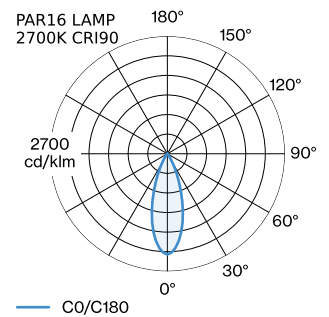

PROJECT

TYPE

OPMERKINGEN

HOEVEELHEID

DATUM

UGR
≤ 19

CRI
≥ 80

Cilindrische downlight van gegoten aluminium, voor plafondopbouw; oppervlak Champagne; lampfitting GU10; lamptype PAR16; max. 12W; 100 - 240 V; beschermingsgraad IP20; Klasse 1; UGR ≤ 19; binnenreflector optioneel verkrijgbaar; lamp niet inbegrepen;

ALGEMEEN

Plafond
Opbouw
Champagne
IP20
Interieur
CIE flux code: 94 98 100 100
93

LED

lamp PAR16
stopcontact GU10
max. per socket 12.0 W
CRI ≥ 90 80

ELEKTRISCH

100 - 240 V
Klasse 1

FYSISCH

diameter 70 mm
hoogte 82 mm
0.14 kg

GEMETEN LAMPEN

PAR16 LAMP 2700K CRI90
430 lm
6.5 W

PAR16 LAMP 3000K CRI90
450 lm
6.5 W

PAR16 LAMP 2700K CRI80
360 lm
4.4 W

LICHTVERDELING

**OPTISCHE ACCESSOIRES****Binnenreflector**

Type	Kleur	Artikel nummer
RAY mini max. 10W	Zwart	900199B4
RAY mini max. 10W	Goud	900199G4
RAY mini max. 10W	Champagne	900199M4
RAY mini max. 10W	Brons	900199Q4
RAY mini max. 10W	Wit	900199W4