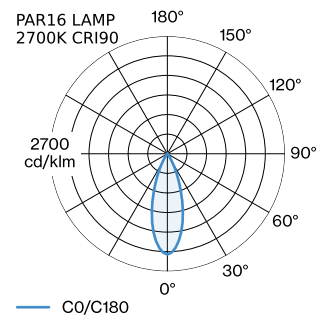

**FYSISCH**

diameter 70 mm  
hoogte 82 mm  
0.14 kg

**GEMETEN LAMPEN**

PAR16 LAMP 2700K CRI90  
430 lm  
6.5 W

PAR16 LAMP 3000K CRI90  
450 lm  
6.5 W

PAR16 LAMP 2700K CRI80  
360 lm  
4.4 W

**LICHTVERDELING**

**OPTISCHE ACCESSOIRES****Binnenreflector**

Type	Kleur	Artikel nummer
RAY mini   max. 10W	Zwart	900199B4
RAY mini   max. 10W	Goud	900199G4
RAY mini   max. 10W	Champagne	900199M4
RAY mini   max. 10W	Brons	900199Q4
RAY mini   max. 10W	Wit	900199W4