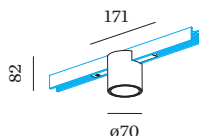

PROJECT

TYPE

OPMERKINGEN

HOEVEELHEID

DATUM

Downlight van gegoten aluminium voor 48V track; cilindrische vorm; voor opbouw- en pendeltracks; adapter in Matzwart; opbouwbehuizing met COB (Chip on Board) technologie voor maximale efficiëntie; non dim; lichtkleur 3000 K; CRI ≥ 90 ; CRI (Colour Rendering Index) ≥ 90 ; 48 V; beschermingsgraad IP20; Klasse 3; lichtbron kan worden vervangen door Wever & Ducré of door een vakman met uitdrukkelijke toestemming; driver vervangbaar door gekwalificeerd personeel;