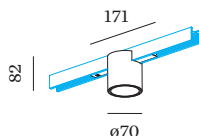

ALGEMEEN

Plafond
Track
Matzwart
Adapter Matzwart
RAL 9005 ^a
Behuizing + binnenreflector
Champagne + Matzwart
IP20
Interieur
440 lm

LED

2700 K
CRI ≥ 90
initial MacAdam ≤ 2 SDCM

OPTISCH

Standard
stralingshoek 25°

ELEKTRISCH

non dim
48 V
Inset 7.0 W
Klasse 3

FYSISCH

diameter 70 mm
hoogte 82 mm
0.16 kg
Adapter 171 mm
Incl. STREX 48 V trackadapter

^a De kleur kan vanwege productieomstandigheden iets afwijken.