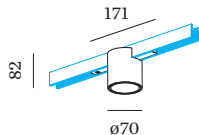

PROJECT

TYPE

OPMERKINGEN

HOEVEELHEID

DATUM

Downlight van gegoten aluminium voor 48V track; cilindrische vorm; voor opbouw- en pendeltracks; adapter in Matzwart; opbouwbehuizing met COB (Chip on Board) technologie voor maximale efficiëntie; non dim; lichtkleur 3000 K; CRI ≥ 90 ; CRI (Colour Rendering Index) ≥ 90 ; 48 V; beschermingsgraad IP20; Klasse 3; lichtbron kan worden vervangen door Wever & Ducré of door een vakman met uitdrukkelijke toestemming; driver vervangbaar door gekwalificeerd personeel;