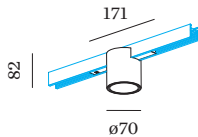

PROJECT

TYPE

OPMERKINGEN

HOEVEELHEID

DATUM

Downlight van gegoten aluminium voor 48V track; cilindrische vorm; voor opbouw- en pendeltracks; adapter in Matzwart; opbouwbehuizing met COB (Chip on Board) technologie voor maximale efficiëntie; non dim; lichtkleur 2700 K; CRI ≥ 90 ; CRI (Colour Rendering Index) ≥ 90 ; 48 V; beschermingsgraad IP20; Klasse 3; lichtbron kan worden vervangen door Wever & Ducré of door een vakman met uitdrukkelijke toestemming; driver vervangbaar door gekwalificeerd personeel;