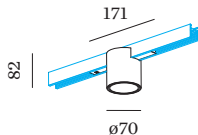

PROJECT

TYPE

OPMERKINGEN

HOEVEELHEID

DATUM

Downlight van gegoten aluminium voor 48V track; cilindrische vorm; voor opbouw- en pendeltracks; adapter in Matzwart; opbouwbehuizing met COB (Chip on Board) technologie voor maximale efficiëntie; non dim; lichtkleur 3000 K; CRI \geq 90; CRI (Colour Rendering Index) \geq 90; 48 V; beschermingsgraad IP20; Klasse 3; lichtbron kan worden vervangen door Wever & Ducré of door een vakman met uitdrukkelijke toestemming; driver vervangbaar door gekwalificeerd personeel;