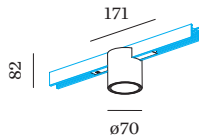

PROJECT

TYPE

OPMERKINGEN

HOEVEELHEID

DATUM

Downlight van gegoten aluminium voor 48V track; cilindrische vorm; voor opbouw- en pendeltracks; adapter in Matzwart; opbouwbehuizing met COB (Chip on Board) technologie voor maximale efficiëntie; non dim; lichtkleur 2700 K; CRI \geq 90; CRI (Colour Rendering Index) \geq 90; 48 V; beschermingsgraad IP20; Klasse 3; lichtbron kan worden vervangen door Wever & Ducré of door een vakman met uitdrukkelijke toestemming; driver vervangbaar door gekwalificeerd personeel;