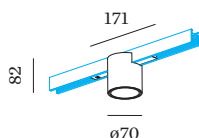

**FYSISCH**

diameter 70 mm \_\_\_\_\_  
 hoogte 82 mm \_\_\_\_\_  
 0.16 kg \_\_\_\_\_  
 Adapter 171 mm \_\_\_\_\_  
 Incl. STREX 48 V trackadapter \_\_\_\_\_

**TRACK ACCESSOIRES**
**Blindplaatje 2m**

Type	Kleur	L-B-H (MM)	Artikel nummer
STREX systeem	Zwart	2000-18-3	911002B0
STREX systeem	Wit	2000-18-3	911002W0