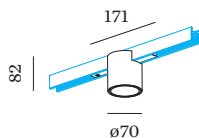

OPTISCH

Standard _____
 stralingshoek 25° _____

ELEKTRISCH

non dim _____
 48 V _____
 Inset 7.0 W _____
 Klasse 3 _____

FYSISCH

diameter 70 mm _____
 hoogte 82 mm _____
 0.16 kg _____
 Adapter 171 mm _____
 Incl. STREX 48 V trackadapter _____