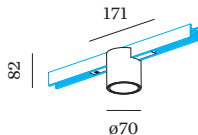

OPTISCH

Standard _____
 stralingshoek 25° _____

ELEKTRISCH

non dim _____
 48 V _____
 Inset 7.0 W _____
 Klasse 3 _____

FYSISCH

diameter 70 mm _____
 hoogte 82 mm _____
 0.16 kg _____
 Adapter 171 mm _____
 Incl. STREX 48 V trackadapter _____