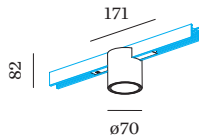

ALGEMEEN

Plafond _____
Track _____
Matzwart _____
Adapter Matzwart _____
RAL 9005 ^a _____
Behuizing + binnenreflector _____
Matzwart + Champagne _____
IP20 _____
Interieur _____
470 lm _____

LED

3000 K _____
CRI $\geq$ 90 _____
initial MacAdam $\leq$ 2 SDCM _____

OPTISCH

Standard _____
stralingshoek 25° _____

ELEKTRISCH

DALI-2 _____
48 V _____
Inset 7.0 W _____
Klasse 3 _____

FYSISCH

diameter 70 mm _____
hoogte 82 mm _____
0.16 kg _____
Adapter 171 mm _____
Incl. STREX 48 V trackadapter _____

^a De kleur kan vanwege productieomstandigheden iets afwijken.