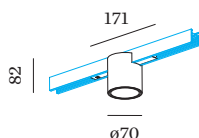

ALGEMEEN

Plafond _____
Track _____
Matzwart _____
Adapter Matzwart _____
RAL 9005 ^a _____
Behuizing + binnenreflector _____
Champagne + Matzwart _____
IP20 _____
Interieur _____
440 lm _____

LED

2700 K _____
CRI ≥ 90 _____
initial MacAdam ≤ 2 SDCM _____

OPTISCH

Standard _____
stralingshoek 25° _____

ELEKTRISCH

DALI-2 _____
48 V _____
Inset 7.0 W _____
Klasse 3 _____

FYSISCH

diameter 70 mm _____
hoogte 82 mm _____
0.16 kg _____
Adapter 171 mm _____
Incl. STREX 48 V trackadapter _____

^a De kleur kan vanwege productieomstandigheden iets afwijken.