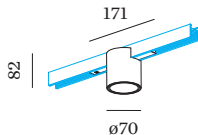

ALGEMEEN

Plafond _____
Track _____
Matzwart _____
Adapter Matzwart _____
RAL 9005 ^a _____
Behuizing + binnenreflector _____
Champagne + Matzwart _____
IP20 _____
Interieur _____
470 lm _____

LED

3000 K _____
CRI ≥ 90 _____
initial MacAdam ≤ 2 SDCM _____

OPTISCH

Standard _____
stralingshoek 25° _____

ELEKTRISCH

DALI-2 _____
48 V _____
Inset 7.0 W _____
Klasse 3 _____

FYSISCH

diameter 70 mm _____
hoogte 82 mm _____
0.16 kg _____
Adapter 171 mm _____
Incl. STREX 48 V trackadapter _____

^a De kleur kan vanwege productieomstandigheden iets afwijken.