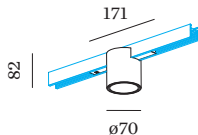

ALGEMEEN

Plafond _____
Track _____
Matzwart _____
Adapter Matzwart _____
RAL 9005 ^a _____
Behuizing + binnenreflector _____
Champagne _____
IP20 _____
Interieur _____
470 lm _____

LED

3000 K _____
CRI ≥ 90 _____
initial MacAdam ≤ 2 SDCM _____

OPTISCH

Standard _____
stralingshoek 25° _____

ELEKTRISCH

DALI-2 _____
48 V _____
Inset 7.0 W _____
Klasse 3 _____

FYSISCH

diameter 70 mm _____
hoogte 82 mm _____
0.16 kg _____
Adapter 171 mm _____
Incl. STREX 48 V trackadapter _____

^a De kleur kan vanwege productieomstandigheden iets afwijken.