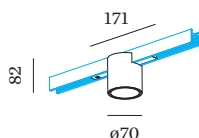

ALGEMEEN

Plafond _____
Track _____
Matzwart _____
Adapter Matzwart _____
RAL 9005 ^a _____
Behuizing + binnenreflector _____
Mat wit + Champagne _____
IP20 _____
Interieur _____
440 lm _____

LED

2700 K _____
CRI ≥ 90 _____
initial MacAdam ≤ 2 SDCM _____

OPTISCH

Standard _____
stralingshoek 25° _____

ELEKTRISCH

DALI-2 _____
48 V _____
Inset 7.0 W _____
Klasse 3 _____

FYSISCH

diameter 70 mm _____
hoogte 82 mm _____
0.16 kg _____
Adapter 171 mm _____
Incl. STREX 48 V trackadapter _____

^a De kleur kan vanwege productieomstandigheden iets afwijken.