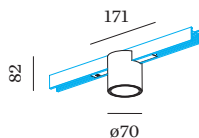

ALGEMEEN

- Plafond _____
- Track _____
- Matzwart _____
- Adapter Matzwart _____
- RAL 9005 ^a _____
- Behuizing + binnenreflector _____
- Mat wit + Champagne _____
- IP20 _____
- Interieur _____
- 470 lm _____

LED

- 3000 K _____
- CRI ≥ 90 _____
- initial MacAdam ≤ 2 SDCM _____

OPTISCH

- Standard _____
- stralingshoek 25° _____

ELEKTRISCH

- DALI-2 _____
- 48 V _____
- Inset 7.0 W _____
- Klasse 3 _____

FYSISCH

- diameter 70 mm _____
- hoogte 82 mm _____
- 0.16 kg _____
- Adapter 171 mm _____
- Incl. STREX 48 V trackadapter _____

^a De kleur kan vanwege productieomstandigheden iets afwijken.