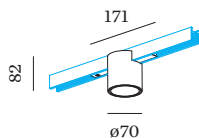

OPTISCH

Standard _____
 stralingshoek 25° _____

ELEKTRISCH

DALI-2 _____
 48 V _____
 Inset 7.0 W _____
 Klasse 3 _____

FYSISCH

diameter 70 mm _____
 hoogte 82 mm _____
 0.16 kg _____
 Adapter 171 mm _____
 Incl. STREX 48 V trackadapter _____