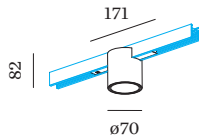

OPTISCH

Standard _____
 stralingshoek 25° _____

ELEKTRISCH

DALI-2 _____
 48 V _____
 Inset 7.0 W _____
 Klasse 3 _____

FYSISCH

diameter 70 mm _____
 hoogte 82 mm _____
 0.16 kg _____
 Adapter 171 mm _____
 Incl. STREX 48 V trackadapter _____