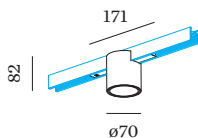

OPTISCH

Standard _____
 stralingshoek 25° _____

ELEKTRISCH

DALI-2 _____
 48 V _____
 Inset 7.0 W _____
 Klasse 3 _____

FYSISCH

diameter 70 mm _____
 hoogte 82 mm _____
 0.16 kg _____
 Adapter 171 mm _____
 Incl. STREX 48 V trackadapter _____