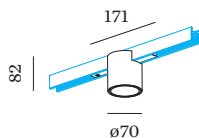

**FYSISCH**

diameter 70 mm \_\_\_\_\_  
 hoogte 82 mm \_\_\_\_\_  
 0.16 kg \_\_\_\_\_  
 Adapter 171 mm \_\_\_\_\_  
 Incl. STREX 48 V trackadapter \_\_\_\_\_

**TRACK ACCESSOIRES**
**Blindplaatje 2m**

Type	Kleur	L-B-H (MM)	Artikel nummer
STREX systeem	Zwart	2000-18-3	911002B0
STREX systeem	Wit	2000-18-3	911002W0