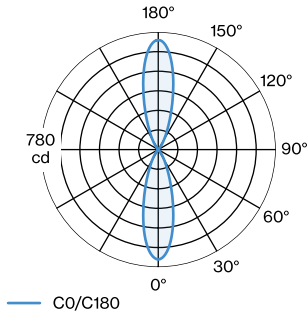

WEVER & DUCRÉ
LIGHTING

CENO WALL 2.0

376264W3

LICHTVERDELING

OPTISCH

honingraatrooster

TYPE	Ø (MM)	ORDERCODE
BLIEK PETIT | CENO | LECA | PIRRO	29	9 0 0 5 1 1 3 1