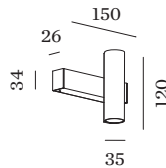

UGR < 13

≥ 1500 cd/m²

ELEKTRISCH

phase-cut dim

220 - 240 V

Totaal aangesloten vermogen 7.7 W

Klasse 1

FYSISCH

Diameter 35 mm

Height 120 mm

0.28 kg

Armatuur van gegoten aluminium, voor wandopbouw; oppervlak Matwit; gepoedercoat, mat textuur; lichtemissie boven en onder; met COB (Chip on Board) technologie voor maximale efficiëntie; phase-cut dim; lichtkleur 2700 K; binning initial MacAdam ≤ 2 SDCM; CRI ≥ 90 ; stralingshoek 31°; beschermingsgraad IP20; Klasse 1; driver inbegrepen; honingraatrooster als optie verkrijgbaar om verblinding te verminderen; lichtbron kan worden vervangen door Wever Ducré of door een vakman met uitdrukkelijke toestemming; driver vervangbaar door eindgebruiker;