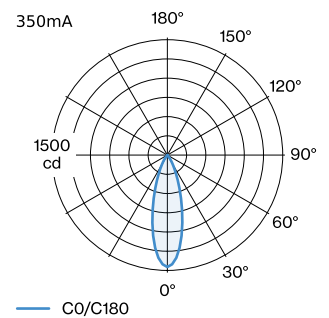

ALGEMEEN

Plafond
 Half ingebouwd
 max. kantelhoek 60 °
 rotatie 355 °
 Matzwart
 RAL 9005 ^a
 IP20
 IC gewaardeerd
 Interieur
 CIE flux code: 99 100 100 100
 100

LED

2700 K
 CRI ≥ 90
 L70 / 55000h
 initial MacAdam ≤ 2 SDCM

OPTISCH

Standard
 stralingshoek 31°

ELEKTRISCH

excl. driver
 17 V
 Inset 6.0 W
 Klasse 3

FYSISCH

diameter 35 mm
 hoogte 55 mm
 0.2 kg
 springveren

CUTOUT

diameter 86-89 mm
 min. plafonddikte 4 mm
 max. plafonddikte 23 mm
 Inbouwdiepte 60 mm

^a De kleur kan vanwege productieomstandigheden iets afwijken.

GEMETEN DRIVERS

350mA
 495 lm
 8 W

LICHTVERDELING

KEGELDIAGRAM

standard 30° 350mA

h (m)	E0° (lx)	ø (m)
1	1460	0.54
2	360	1.09
3	160	1.63
4	90	2.17
5	60	2.71