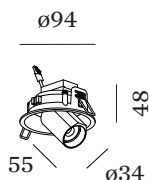

Ronde downlight van gegoten aluminium, voor plafondbouw; regelbaar; oppervlak Matzwart; gepoedercoat, mat textuur; RAL 9005; binnenring zwart; gereedschapsloze installatie met draadveren; geschikt voor plafonddikte van 4-23 mm; inbouwdiepte 60 mm; met COB (Chip on Board) technologie voor maximale efficiëntie; lichtkleur 3000 K; binning initial MacAdam ≤ 2 SDCM; CRI ≥ 90 ; stralingshoek 31°; 355° draaibaar en 60° kantelbaar; beschermingsgraad IP20; Klasse 3; IC-waarde; driver niet inbegrepen; lichtbron kan worden vervangen door Wever & Ducré of door een vakman met uitdrukkelijke toestemming;