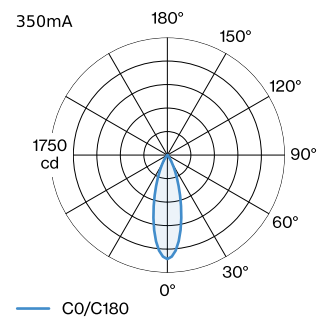

ALGEMEEN

Plafond
 Half ingebouwd
 max. kantelhoek 60 °
 rotatie 355 °
 Matzwart
 RAL 9005 ^a
 IP20
 IC gewaardeerd
 Interieur
 CIE flux code: 99 100 100 100
 100

LED

3000 K
 CRI ≥ 90
 L70 / 55000h
 initial MacAdam ≤ 2 SDCM

OPTISCH

Standard
 stralingshoek 31°

ELEKTRISCH

excl. driver
 17 V
 Inset 6.0 W
 Klasse 3

FYSISCH

diameter 35 mm
 hoogte 55 mm
 0.2 kg
 springveren

CUTOUT

diameter 86-89 mm
 min. plafonddikte 4 mm
 max. plafonddikte 23 mm
 Inbouwdiepte 60 mm

^a De kleur kan vanwege productieomstandigheden iets afwijken.

GEMETEN DRIVERS

350mA
 530 lm
 8 W

LICHTVERDELING

KEGELDIAGRAM

standard 30° 350mA

h (m)	E0° (lx)	ø (m)
1	1550	0.54
2	390	1.09
3	170	1.63
4	100	2.17
5	60	2.71