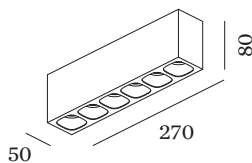

PROJECT

TYPE

OPMERKINGEN

HOEVEELHEID

DATUM

Rechthoekige downlight van gegoten aluminium, voor plafondopbouw; behuizing Matzwart gepoedercoat; mat textuur; met reflector in Matzwart natgelakt; mat fijn textuur; met COB (Chip on Board) technologie voor maximale efficiëntie; phase-cut dim; lichtkleur 3000 K; binning initial MacAdam ≤ 2 SDCM; CRI ≥ 90 ; beschermingsgraad IP20; Klasse 1; UGR ≤ 13 ; beeldschermcompatibele werkplekarmatuur volgens DIN EN 12464-1; lichtsterkte hoger dan $65^\circ \leq 1500 \text{ cd/m}^2$; driver inbegrepen; honingraatrooster als optie verkrijgbaar om verblinding te verminderen; lichtbron kan worden vervangen door Wever & Ducré of door een vakman met uitdrukkelijke toestemming; driver vervangbaar door eindgebruiker;

OPTISCH

Standard _____
 stralingshoek 32° _____

ELEKTRISCH

phase-cut dim _____
 220 - 240 V _____
 systeem 28.3 W _____
 Klasse 1 _____

FYSISCH

lengte 270 mm _____
 breedte 50 mm _____
 hoogte 80 mm _____
 0.8 kg _____