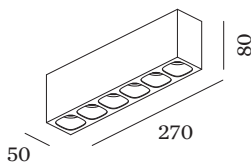

PROJECT

TYPE

OPMERKINGEN

HOEVEELHEID

DATUM

Rechthoekige downlight van gegoten aluminium, voor plafondopbouw; behuizing Matwit gepoedercoat; mat textuur; met reflector in Goud natgelakt; mat glad; met COB (Chip on Board) technologie voor maximale efficiëntie; phase-cut dim; lichtkleur 2700 K; binning initial MacAdam ≤ 2 SDCM; CRI ≥ 90 ; beschermingsgraad IP20; Klasse 1; UGR ≤ 13 ; beeldschermcompatibele werkplekarmatuur volgens DIN EN 12464-1; lichtsterkte hoger dan $65^\circ \leq 1500 \text{ cd/m}^2$; driver inbegrepen; honingraatrooster als optie verkrijgbaar om verblinding te verminderen; lichtbron kan worden vervangen door Wever & Ducré of door een vakman met uitdrukkelijke toestemming; driver vervangbaar door eindgebruiker;

phase-cut dim
 220 - 240 V
 systeem 28.3 W
 Klasse 1

FYSISCH

lengte 270 mm
 breedte 50 mm
 hoogte 80 mm
 0.8 kg

Onderhoudsfactor

Bedrijfstijd [h]	10.000	20.000	30.000	40.000	50.000
LLMF	0.9	0.88	0.85	0.83	0.81
LSF	1	1	1	1	1