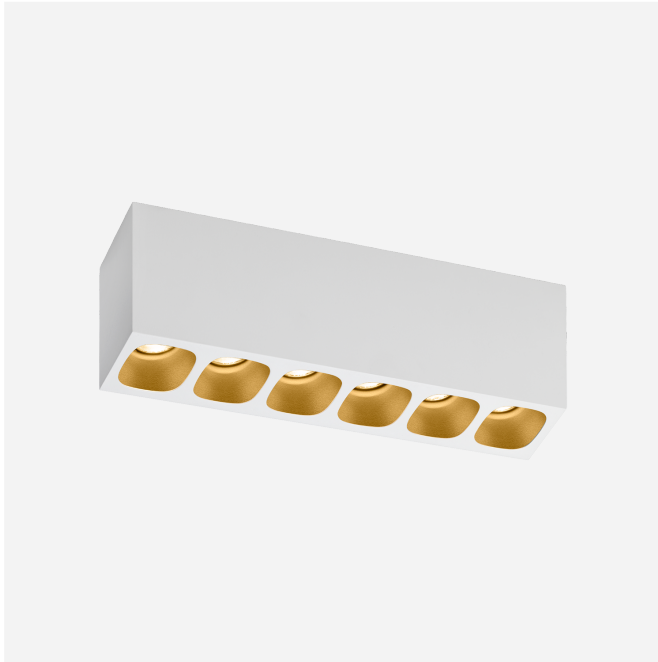

PROJECT

TYPE

OPMERKINGEN

HOEVEELHEID

DATUM

Rechthoekige downlight van gegoten aluminium, voor plafondopbouw; behuizing Matwit gepoedercoat; mat textuur; met reflector in Goud natgelakt; mat glad; met COB (Chip on Board) technologie voor maximale efficiëntie; phase-cut dim; lichtkleur 2700 K; binning initial MacAdam ≤ 2 SDCM; CRI ≥ 90 ; beschermingsgraad IP20; Klasse 1; UGR ≤ 13 ; beeldschermcompatibele werkplekarmatuur volgens DIN EN 12464-1; lichtsterkte hoger dan $65^\circ \leq 1500 \text{ cd/m}^2$; driver inbegrepen; honingraatrooster als optie verkrijgbaar om verblinding te verminderen; lichtbron kan worden vervangen door Wever & Ducré of door een vakman met uitdrukkelijke toestemming; driver vervangbaar door eindgebruiker;

ALGEMEEN

Plafond
 Opbouw
 Mat wit + goud
 IP20
 Interieur
 2000 lm
 CIE flux code: 99 100 100 100
 100

LED

2700 K
 CRI ≥ 90
 L70 / 55000h
 initial MacAdam ≤ 2 SDCM

OPTISCH

Standard
 stralingshoek 32°

ELEKTRISCH

OPTISCHE ACCESSOIRES

honingraatrooster

Type	Kleur	Ø (MM)	Artikel nummer
BLIEK PETIT CENO LECA PIRRO	Zwart	29	90051131