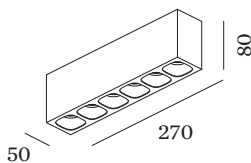

**DATUM**

---

Rechthoekige downlight van gegoten aluminium, voor plafondopbouw; behuizing Matwit gepoedercoat; mat textuur; met reflector in Goud natgelakt; mat glad; met COB (Chip on Board) technologie voor maximale efficiëntie; phase-cut dim; lichtkleur 3000 K; binning initial MacAdam  $\leq 2$  SDCM; CRI  $\geq 90$ ; beschermingsgraad IP20; Klasse 1; UGR  $\leq 13$ ; beeldschermcompatibele werkplekarmatuur volgens DIN EN 12464-1; lichtsterkte hoger dan  $65^\circ \leq 1500 \text{ cd/m}^2$ ; driver inbegrepen; honingraatrooster als optie verkrijgbaar om verblinding te verminderen; lichtbron kan worden vervangen door Wever & Ducré of door een vakman met uitdrukkelijke toestemming; driver vervangbaar door eindgebruiker;

phase-cut dim \_\_\_\_\_  
 220 - 240 V \_\_\_\_\_  
 systeem 28.3 W \_\_\_\_\_  
 Klasse 1 \_\_\_\_\_

**FYSISCH**

lengte 270 mm \_\_\_\_\_  
 breedte 50 mm \_\_\_\_\_  
 hoogte 80 mm \_\_\_\_\_  
 0.8 kg \_\_\_\_\_