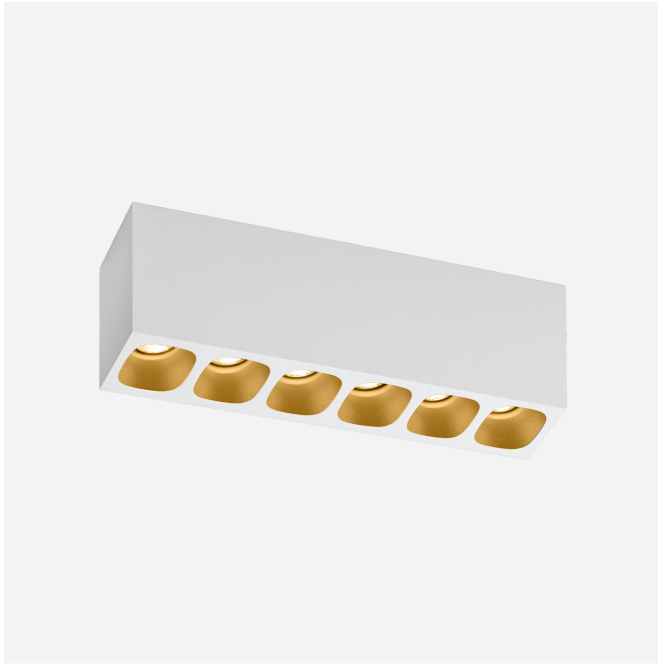

**DATUM**

---

Rechthoekige downlight van gegoten aluminium, voor plafondopbouw; behuizing Matwit gepoedercoat; mat textuur; met reflector in Goud natgelakt; mat glad; met COB (Chip on Board) technologie voor maximale efficiëntie; phase-cut dim; lichtkleur 3000 K; binning initial MacAdam  $\leq 2$  SDCM; CRI  $\geq 90$ ; beschermingsgraad IP20; Klasse 1; UGR  $\leq 13$ ; beeldschermcompatibele werkplekarmatuur volgens DIN EN 12464-1; lichtsterkte hoger dan  $65^\circ \leq 1500 \text{ cd/m}^2$ ; driver inbegrepen; honingraatrooster als optie verkrijgbaar om verblinding te verminderen; lichtbron kan worden vervangen door Wever & Ducré of door een vakman met uitdrukkelijke toestemming; driver vervangbaar door eindgebruiker;