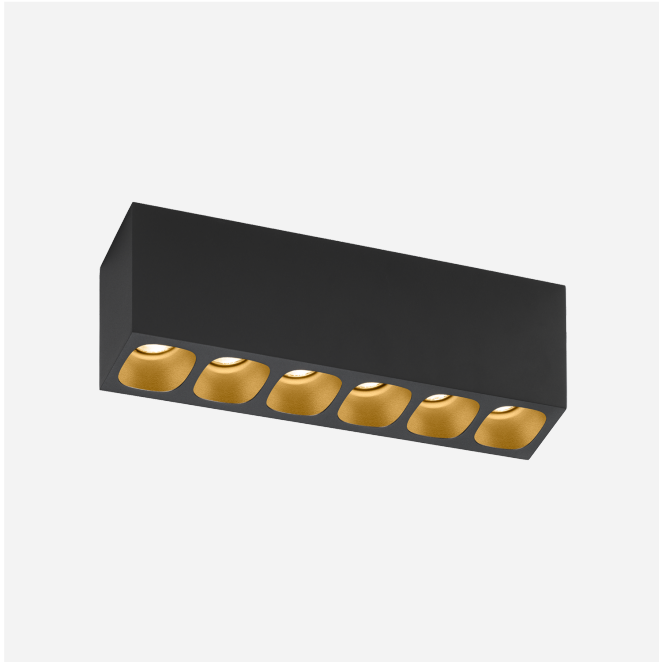

PROJECT

TYPE

OPMERKINGEN

HOEVEELHEID

DATUM

Rechthoekige downlight van gegoten aluminium, voor plafondopbouw; behuizing Matzwart gepoedercoat; mat textuur; met reflector in Goud natgelakt; mat glad; met COB (Chip on Board) technologie voor maximale efficiëntie; phase-cut dim; lichtkleur 3000 K; binning initial MacAdam ≤ 2 SDCM; CRI ≥ 90 ; beschermingsgraad IP20; Klasse 1; UGR ≤ 13 ; beeldschermcompatibele werkplekarmatuur volgens DIN EN 12464-1; lichtsterkte hoger dan $65^\circ \leq 1500 \text{ cd/m}^2$; driver inbegrepen; honingraatrooster als optie verkrijgbaar om verblinding te verminderen; lichtbron kan worden vervangen door Wever & Ducré of door een vakman met uitdrukkelijke toestemming; driver vervangbaar door eindgebruiker;

ALGEMEEN

Plafond
 Opbouw
 Matzwart + goud
 RAL 9005 ^a
 IP20
 Interieur
 2100 lm
 CIE flux code: 99 100 100 100 100

LED

3000 K
 CRI ≥ 90
 L70 / 55000h
 initial MacAdam ≤ 2 SDCM

OPTISCH

Standard
 stralingshoek 32°

ELEKTRISCH

phase-cut dim
 220 - 240 V
 systeem 28.3 W
 Klasse 1

FYSISCH

lengte 270 mm
 breedte 50 mm
 hoogte 80 mm
 0.8 kg

^a De kleur kan vanwege productieomstandigheden iets afwijken.

Onderhoudsfactor

Bedrijfstijd [h]	10.000	20.000	30.000	40.000	50.000
LLMF	0.9	0.88	0.85	0.83	0.81
LSF	1	1	1	1	1

OPTISCHE ACCESSOIRES
honingraatrooster

Type	Kleur	Ø (MM)	Artikel nummer
BLIEK PETIT CENO LECA PIRRO	Zwart	29	90051131