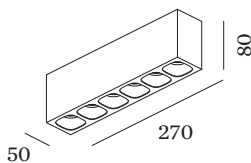

PROJECT

TYPE

OPMERKINGEN

HOEVEELHEID

DATUM

Rechthoekige downlight van gegoten aluminium, voor plafondopbouw; behuizing Matzwart gepoedercoat; mat textuur; met reflector in Goud natgelakt; mat glad; met COB (Chip on Board) technologie voor maximale efficiëntie; phase-cut dim; lichtkleur 3000 K; binning initial MacAdam ≤ 2 SDCM; CRI ≥ 90 ; beschermingsgraad IP20; Klasse 1; UGR ≤ 13 ; beeldschermcompatibele werkplekarmatuur volgens DIN EN 12464-1; lichtsterkte hoger dan $65^\circ \leq 1500 \text{ cd/m}^2$; driver inbegrepen; honingraatrooster als optie verkrijgbaar om verblinding te verminderen; lichtbron kan worden vervangen door Wever & Ducré of door een vakman met uitdrukkelijke toestemming; driver vervangbaar door eindgebruiker;

ELEKTRISCH

phase-cut dim
 220 - 240 V
 systeem 28.3 W
 Klasse 1

FYSISCH

lengte 270 mm
 breedte 50 mm
 hoogte 80 mm
 0.8 kg

^a De kleur kan vanwege productieomstandigheden iets afwijken.

Onderhoudsfactor

Bedrijfstijd [h]	10.000	20.000	30.000	40.000	50.000
LLMF	0.9	0.88	0.85	0.83	0.81
LSF	1	1	1	1	1