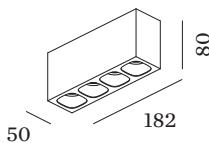

PROJECT

TYPE

OPMERKINGEN

HOEVEELHEID

DATUM

Rechthoekige downlight van gegoten aluminium, voor plafondopbouw; behuizing Matzwart gepoedercoat; mat textuur; met reflector in Matzwart natgelakt; mat fijn textuur; met COB (Chip on Board) technologie voor maximale efficiëntie; phase-cut dim; lichtkleur 3000 K; binning initial MacAdam ≤ 2 SDCM; CRI ≥ 90 ; beschermingsgraad IP20; Klasse 1; UGR ≤ 13 ; beeldschermcompatibele werkplekarmatuur volgens DIN EN 12464-1; lichtsterkte hoger dan $65^\circ \leq 1500 \text{ cd/m}^2$; driver inbegrepen; honingraatrooster als optie verkrijgbaar om verblinding te verminderen; lichtbron kan worden vervangen door Wever & Ducré of door een vakman met uitdrukkelijke toestemming; driver vervangbaar door eindgebruiker;

ELEKTRISCH

phase-cut dim
 220 - 240 V
 systeem 19.3 W
 Klasse 1

FYSISCH

lengte 182 mm
 breedte 50 mm
 hoogte 80 mm
 0.48 kg

^a De kleur kan vanwege productieomstandigheden iets afwijken.

**MONTAGEACCESSOIRES****1.0 plafondmontageplaat**