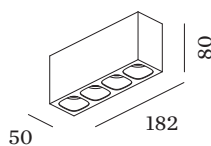

PROJECT

TYPE

OPMERKINGEN

HOEVEELHEID

DATUM

Rechthoekige downlight van gegoten aluminium, voor plafondopbouw; behuizing Matwit gepoedercoat; mat textuur; met reflector in Matzwart natgelakt; mat fijn textuur; met COB (Chip on Board) technologie voor maximale efficiëntie; phase-cut dim; lichtkleur 3000 K; binning initial MacAdam ≤ 2 SDCM; CRI ≥ 90 ; beschermingsgraad IP20; Klasse 1; UGR ≤ 13 ; beeldschermcompatibele werkplekarmatuur volgens DIN EN 12464-1; lichtsterkte hoger dan $65^\circ \leq 1500 \text{ cd/m}^2$; driver inbegrepen; honingraatrooster als optie verkrijgbaar om verblinding te verminderen; lichtbron kan worden vervangen door Wever & Ducré of door een vakman met uitdrukkelijke toestemming; driver vervangbaar door eindgebruiker;

OPTISCH

Standard _____
 stralingshoek 32° _____

ELEKTRISCH

phase-cut dim _____
 220 - 240 V _____
 systeem 19.3 W _____
 Klasse 1 _____

FYSISCH

lengte 182 mm _____
 breedte 50 mm _____
 hoogte 80 mm _____
 0.48 kg _____