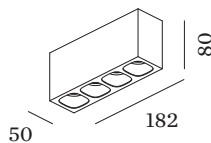

PROJECT

TYPE

OPMERKINGEN

HOEVEELHEID

DATUM

Rechthoekige downlight van gegoten aluminium, voor plafondopbouw; behuizing Matwit gepoedercoat; mat textuur; met reflector in Goud natgelakt; mat glad; met COB (Chip on Board) technologie voor maximale efficiëntie; phase-cut dim; lichtkleur 3000 K; binning initial MacAdam ≤ 2 SDCM; CRI ≥ 90 ; beschermingsgraad IP20; Klasse 1; UGR ≤ 13 ; beeldschermcompatibele werkplekarmatuur volgens DIN EN 12464-1; lichtsterkte hoger dan $65^\circ \leq 1500 \text{ cd/m}^2$; driver inbegrepen; honingraatrooster als optie verkrijgbaar om verblinding te verminderen; lichtbron kan worden vervangen door Wever & Ducré of door een vakman met uitdrukkelijke toestemming; driver vervangbaar door eindgebruiker;

OPTISCH

Standard _____
 stralingshoek 32° _____

ELEKTRISCH

phase-cut dim _____
 220 - 240 V _____
 systeem 19.3 W _____
 Klasse 1 _____

FYSISCH

lengte 182 mm _____
 breedte 50 mm _____
 hoogte 80 mm _____
 0.48 kg _____