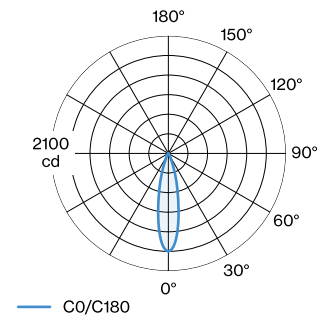

LICHTVERDELING

LED

2700 K
CRI ≥ 90
L80 / 50000 h
initial MacAdam ≤ 2 SDCM

OPTISCH

Standard
stralingshoek 23°

ELEKTRISCH

non dim
48 V
Inset 9.7 W
Klasse 3

FYSISCH

lengte 26 mm
breedte 26 mm
hoogte 130 mm
0.22 kg
Adapter 115 mm
Incl. STREX 48 V trackadapter

^a De kleur kan vanwege productieomstandigheden iets afwijken.