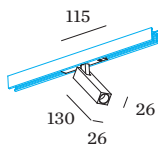

ALGEMEEN

Plafond
Track
max. kantelhoek 90 °
rotatie 360 °
Matzwart + goud
RAL 9005 ^a
IP20
Interieur
CIE flux code: 93 99 100 100 100