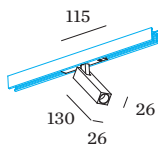

PROJECT

TYPE

OPMERKINGEN

HOEVEELHEID

DATUM

Spot van gegoten aluminium voor 48V track; oppervlak Matzwart + goud; gepoedercoat en natgelakt; mat textuur; RAL 9005; polycarbonaat trackadapter in Signaalzwart; snoot in goud; spotkop 360° draaibaar en 90° kantelbaar; stralingshoek 23°; met COB (Chip on Board) technologie voor maximale efficiëntie; non dim; lichtkleur 3000 K; binning initial MacAdam ≤ 2 SDCM; CRI ≥ 90; 48 V; beschermingsgraad IP20; Klasse 3; lichtbron kan worden vervangen door Wever & Ducré of door een vakman met uitdrukkelijke toestemming; driver vervangbaar door gekwalificeerd personeel;

ALGEMEEN

Plafond
Track
max. kantelhoek 90 °
rotatie 360 °
Matzwart + goud
RAL 9005 ^a
IP20
Interieur
CIE flux code: 93 99 100 100 100

LED

3000 K
CRI ≥ 90
L80 / 50000 h
initial MacAdam ≤ 2 SDCM

OPTISCH

Standard
stralingshoek 23°

ELEKTRISCH

non dim
48 V
Inset 9.7 W
Klasse 3

FYSISCH

lengte 26 mm
breedte 26 mm
hoogte 130 mm
0.22 kg
Adapter 115 mm
Incl. STREX 48 V trackadapter

^a De kleur kan vanwege productieomstandigheden iets afwijken.

LICHTVERDELING