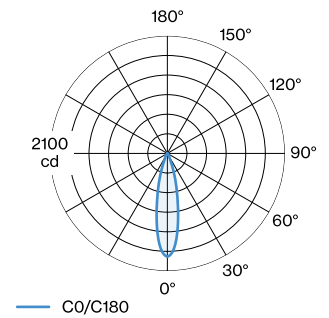

OPTISCH

Standard
 stralingshoek 23°

ELEKTRISCH

non dim
 48 V
 Inset 9.7 W
 Klasse 3

FYSISCH

lengte 26 mm
 breedte 26 mm
 hoogte 130 mm
 0.22 kg
 Adapter 115 mm
 Incl. STREX 48 V trackadapter

^a De kleur kan vanwege productieomstandigheden iets afwijken.

LICHTVERDELING

KEGELDIAGRAM

standard 23°

h (m)	E0° (lx)	ø (m)
1	1850	0.41
2	460	0.83
3	210	1.24
4	120	1.66
5	70	2.07

Onderhoudsfactor

Bedrijfstijd [h]	10.000	20.000	30.000	40.000	50.000
LLMF	0.96	0.92	0.88	0.85	0.81
LSF	1	1	1	1	1